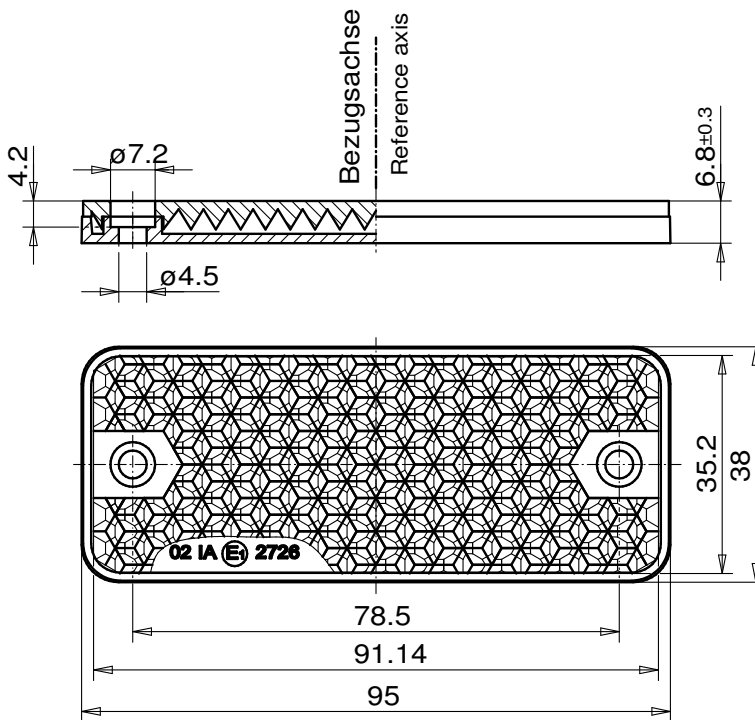

## 38x95 ECE sk rot ZSB

### REFLEKTOR DATEN

Art	Fahrzeugreflektor
Artikel	338x95 ECE sk rot ZSB
Artikelnr.	04492531

### TECHNISCHE DATEN

Form	eckig
Format (LxBxH)	95x38x6,8 (7,6) mm
Reflexionsfläche (LxB)	91,14x35,2 mm
Toleranz	TG5 [DIN 16742]
Befestigung	Kleben (inkl. Klebeband)
Beständigkeit	Standard
Schutzart	IP68
Einsatztemperatur	-20°C bis +65°C
Oberfläche	Standard
Prismen Struktur	Rhomben mit Zwischenprismen
Prismen Schlüsselweite	Rhombus SW2,6
Zulassung	ECE