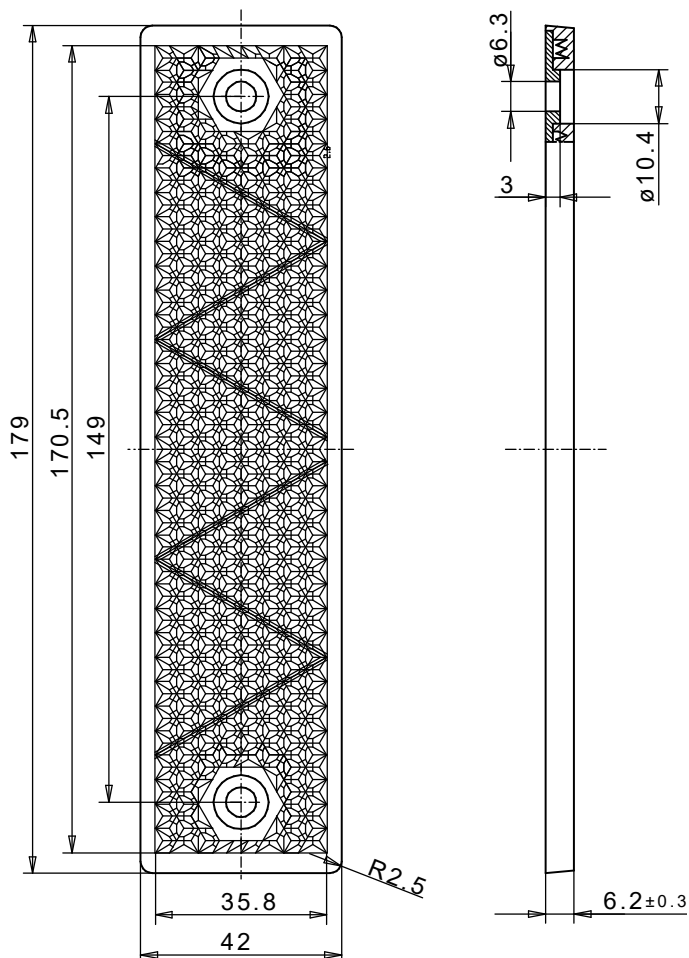

Straßenreflektor

40x180 SK rot ZSB

REFLEKTOR DATEN

Art	Straßenreflektor
Artikel	40x180 SK rot ZSB
Artikelnr.	93012530

TECHNISCHE DATEN

Form	eckig
Format (LxBxH)	179x42x6,2 mm
Reflexionsfläche (LxB)	170,5x35,8 mm
Toleranz	TG5 [DIN 16742]
Befestigung	schrauben
Beständigkeit	Standard
Schutzart	IP68
Einsatztemperatur	-20°C bis +65°C
Oberfläche	Standard
Prismen Struktur	Rhomben mit Zwischenprismen
Prismen Schlüsselweite	Rhombus SW2,6
Zulassung	BAST

Werkstoffdaten

Werkstoff Reflektor	PMMA rot
Werkstoff Halterung	PMMA schlagzäh weiss

Beschreibung

Reflektoren, Leitwandreflektoren, eine kostengünstige Möglichkeit, die Sicherheit im Verkehr zu erhöhen. Die meisten Produkte verfügen über eine BAST Zulassung und übertreffen die behördlichen Anforderungen. Zahlreiche Standardprodukte stehen zur Verfügung, die kurzfristig geliefert werden können.