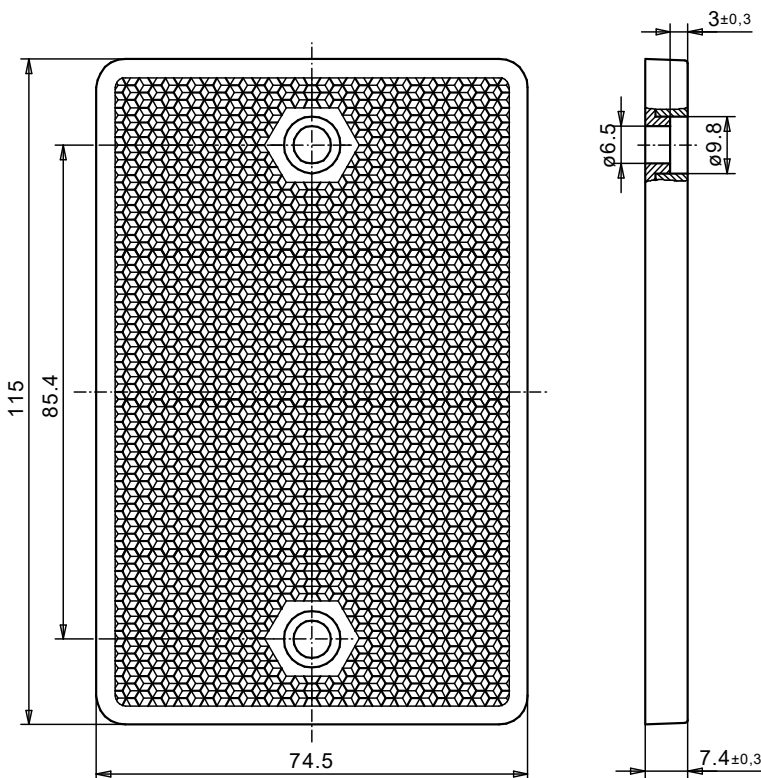

Straßenreflektor 70x110 gelb ZSB

REFLEKTOR DATEN

Art	Straßenreflektor
Artikel	70x110 gelb ZSB
Artikelnr.	81042520

TECHNISCHE DATEN

Form	eckig
Format (LxBxH)	115x74,5x7,4 mm
Reflexionsfläche (LxB)	108,5x68 mm
Toleranz	TG5 [DIN 16742]
Befestigung	schrauben
Beständigkeit	Standard
Schutzart	IP68
Einsatztemperatur	-20°C bis +65°C
Oberfläche	Standard
Prismen Struktur	Hexagonal
Prismen Schlüsselweite	Standardtripel SW2,6
Zulassung	0