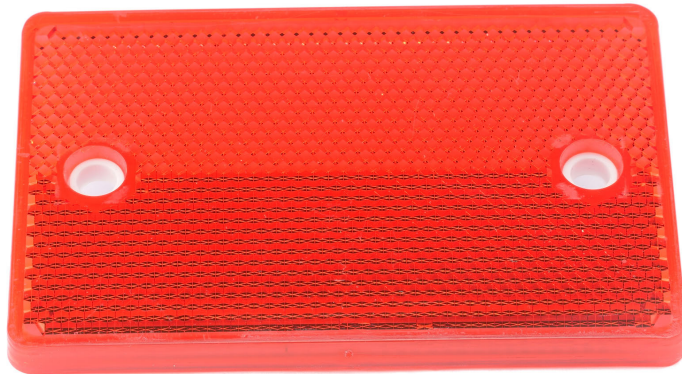

Straßenreflektor 70x110 rot ZSB

REFLEKTOR DATEN

Art	Straßenreflektor
Artikel	70x110 rot ZSB
Artikelnr.	81042530

TECHNISCHE DATEN

Form	eckig
Format (LxBxH)	115x74,5x7,4 mm
Reflexionsfläche (LxB)	108,5x68 mm
Toleranz	TG5 [DIN 16742]
Befestigung	schrauben
Beständigkeit	Standard
Schutzart	IP68
Einsatztemperatur	-20°C bis +65°C
Oberfläche	Standard
Prismen Struktur	Hexagonal
Prismen Schlüsselweite	Standardtripel SW2,6
Zulassung	0

Werkstoffdaten

Werkstoff Reflektor	PMMA rot
Werkstoff Halterung	PMMA schlagzäh weiss

Beschreibung

Reflektoren, Leitwandreflektoren, eine kostengünstige Möglichkeit, die Sicherheit im Verkehr zu erhöhen. Die meisten Produkte verfügen über eine BAST Zulassung und übertreffen die behördlichen Anforderungen. Zahlreiche Standardprodukte stehen zur Verfügung, die kurzfristig geliefert werden können.