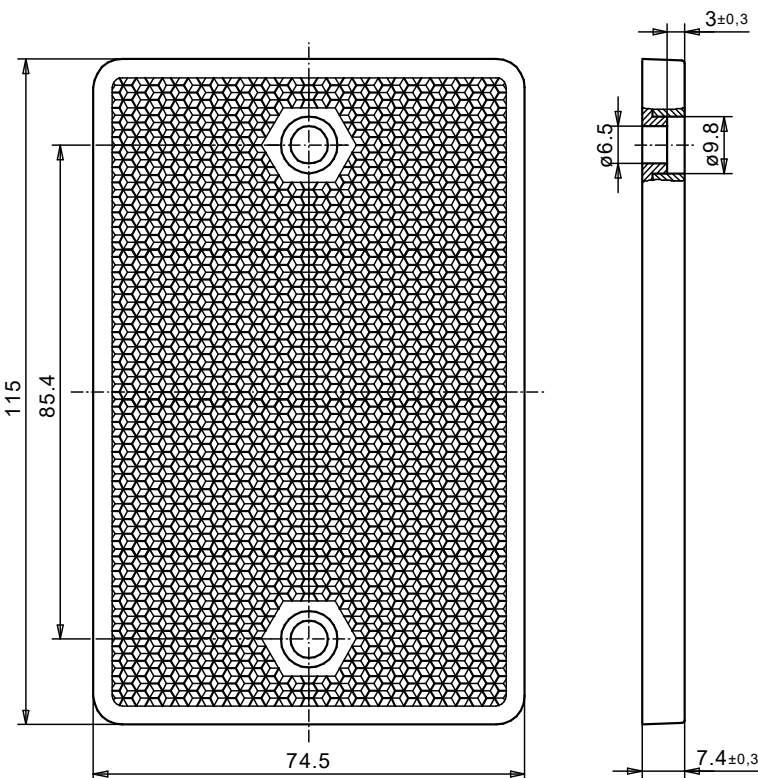

Straßenreflektor 70x110 rot ZSB

REFLEKTOR DATEN

Art	Straßenreflektor
Artikel	70x110 rot ZSB
Artikelnr.	81042530

TECHNISCHE DATEN

Form	eckig
Format (LxBxH)	115x74,5x7,4 mm
Reflexionsfläche (LxB)	108,5x68 mm
Toleranz	TG5 [DIN 16742]
Befestigung	schrauben
Beständigkeit	Standard
Schutzart	IP68
Einsatztemperatur	-20°C bis +65°C
Oberfläche	Standard
Prismen Struktur	Hexagonal
Prismen Schlüsselweite	Standardtripel SW2,6
Zulassung	0