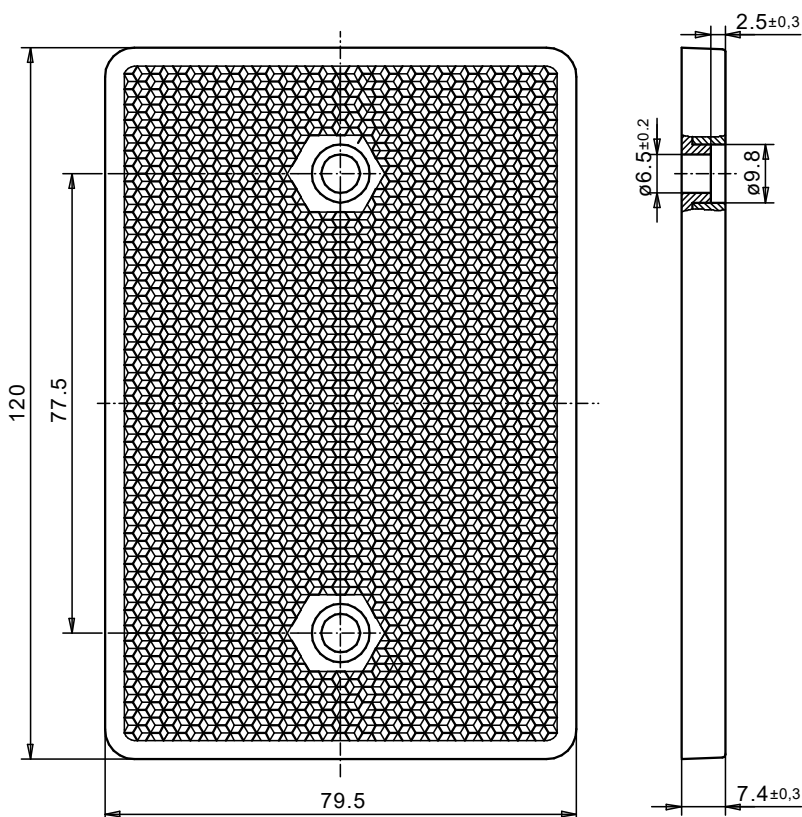

Straßenreflektor 80x120 rot ZSB

REFLEKTOR DATEN

Art	Straßenreflektor
Artikel	80x120 rot ZSB
Artikelnr.	81062530

TECHNISCHE DATEN

Form	eckig
Format (LxBxH)	120x79,5x7,4 mm
Reflexionsfläche (LxB)	113,5x73 mm
Toleranz	TG5 [DIN 16742]
Befestigung	schrauben
Beständigkeit	Standard
Schutzart	IP68
Einsatztemperatur	-20°C bis +65°C
Oberfläche	Standard
Prismen Struktur	Hexagonal
Prismen Schlüsselweite	Standardtripel SW2,6
Zulassung	0

Werkstoffdaten

Werkstoff Reflektor	PMMA rot
Werkstoff Halterung	PMMA schlagzäh weiss

Beschreibung

Reflektoren, Leitwandreflektoren, eine kostengünstige Möglichkeit, die Sicherheit im Verkehr zu erhöhen. Die meisten Produkte verfügen über eine BAST Zulassung und übertreffen die behördlichen Anforderungen. Zahlreiche Standardprodukte stehen zur Verfügung, die kurzfristig geliefert werden können.