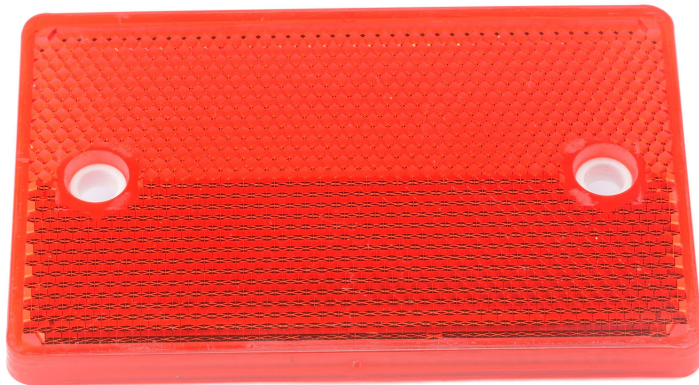

Straßenreflektor 80x120 rot ZSB

REFLEKTOR DATEN

Art	Straßenreflektor
Artikel	80x120 rot ZSB
Artikelnr.	81062530

TECHNISCHE DATEN

Form	eckig
Format (LxBxH)	120x79,5x7,4 mm
Reflexionsfläche (LxB)	113,5x73 mm
Toleranz	TG5 [DIN 16742]
Befestigung	schrauben
Beständigkeit	Standard
Schutzart	IP68
Einsatztemperatur	-20°C bis +65°C
Oberfläche	Standard
Prismen Struktur	Hexagonal
Prismen Schlüsselweite	Standardtripel SW2,6
Zulassung	0

Werkstoffdaten

Werkstoff Reflektor	PMMA rot
Werkstoff Halterung	PMMA schlagzäh weiss

Beschreibung

Reflektoren, Leitwandreflektoren, eine kostengünstige Möglichkeit, die Sicherheit im Verkehr zu erhöhen. Die meisten Produkte verfügen über eine BAST Zulassung und übertreffen die behördlichen Anforderungen. Zahlreiche Standardprodukte stehen zur Verfügung, die kurzfristig geliefert werden können.