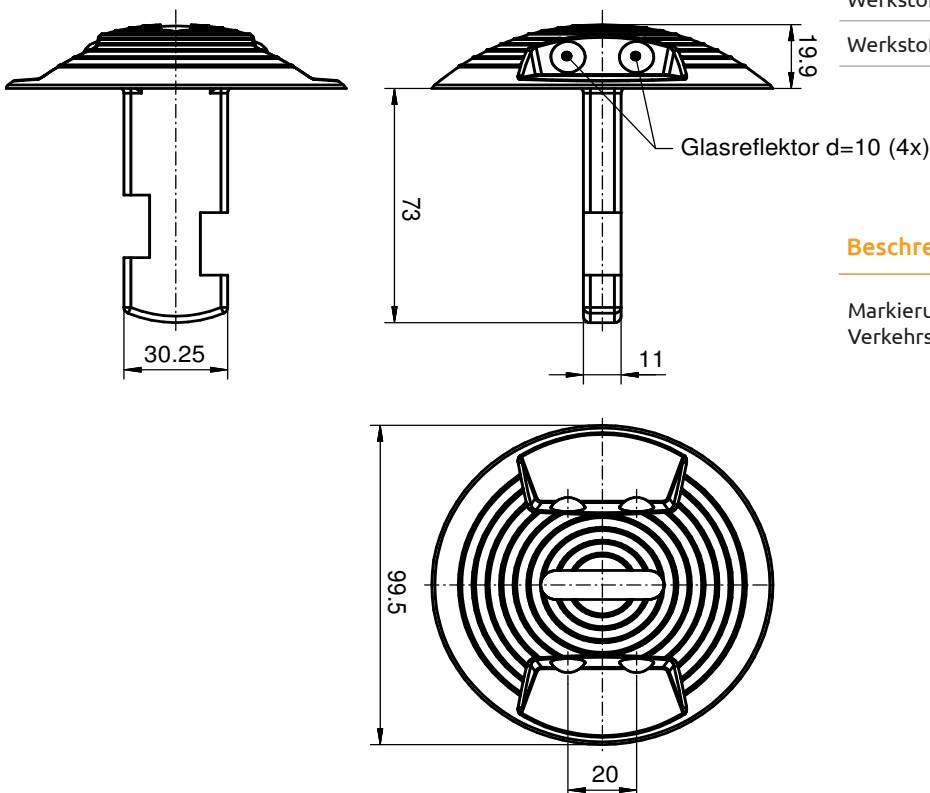

Markierungsnagel MK R4/100D mit Dolle gelb

REFLEKTOR DATEN

Art	Markierungsnagel Kunststoff
Artikel	MK R4/100D mit Dolle gelb
Artikelnr.	81822520

TECHNISCHE DATEN

Form	rund
Format (ØxHöhe)	99,5 x 19,9 mm
Toleranz	TG5 [DIN 16742]
Befestigung	Kleben (exkl. Klebeband) Einschlagen
Beständigkeit	Standard
Einsatztemperatur	-20°C bis +70°C
Oberfläche	Standard

Werkstoffdaten

Werkstoff Halterung	PE gelb
Werkstoff Reflektor	Glas gelb

Beschreibung

Markierungsnägel zur Kennzeichnung von Straßen, Verkehrswegen und Parkplätzen