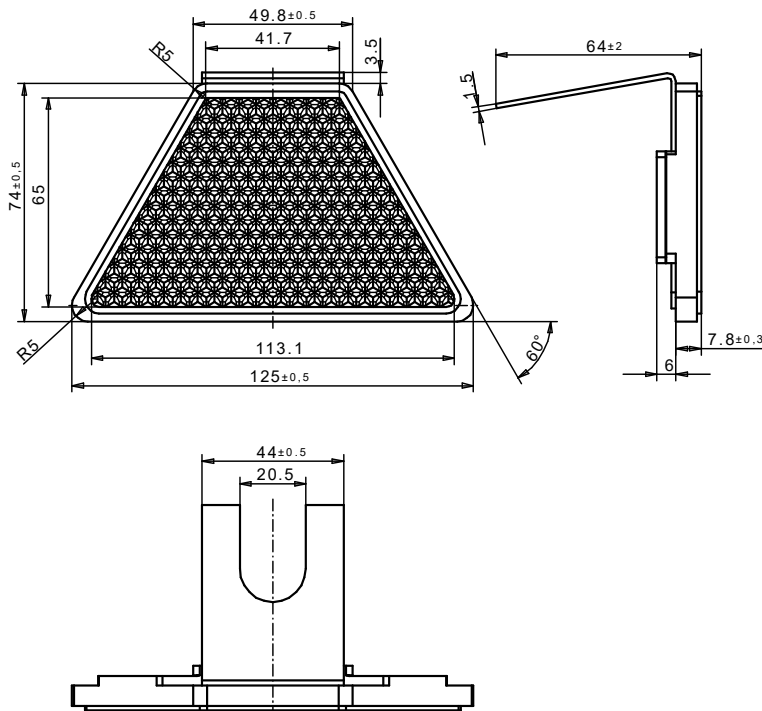

Straßenreflektor

Trapezreflektor mit Buegel rot ZSB

REFLEKTOR DATEN

Art	Straßenreflektor
Artikel	Trapezreflektor mit Buegel rot ZSB
Artikelnr.	96122531

TECHNISCHE DATEN

Form	eckig
Format (LxBxH)	125x74x7,8 mm
Reflexionsfläche (LxB)	113,1x65 mm
Toleranz	TG5 [DIN 16742]
Befestigung	schrauben
Beständigkeit	Standard
Schutzart	IP68
Einsatztemperatur	-20°C bis +65°C
Oberfläche	Standard
Prismen Struktur	Rhomben mit Zwischenprismen
Prismen Schlüsselweite	Rhombus SW2,6
Zulassung	0

Werkstoffdaten

Werkstoff Reflektor	PMMA rot
Werkstoff Halterung	PC schlagzäh weiss
Werkstoff Buegel	Stahl verzinkt

Beschreibung

Reflektoren, Leitwandreflektoren, eine kostengünstige Möglichkeit, die Sicherheit im Verkehr zu erhöhen. Die meisten Produkte verfügen über eine BAST Zulassung und übertreffen die behördlichen Anforderungen. Zahlreiche Standardprodukte stehen zur Verfügung, die kurzfristig geliefert werden können.